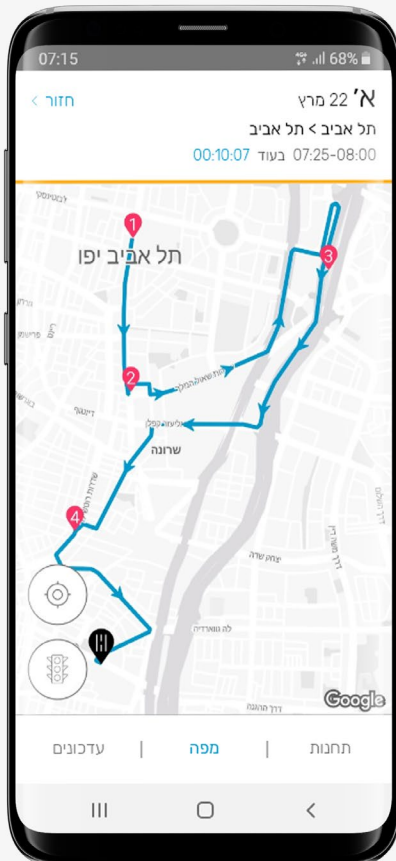

בברכת נסיעה בטוחה,

אגף הטכנולוגיה והלוגיסטיקה

להורדת האפליקציה למכשירכם – לחצו על הקישור המתאים:

1. לאחר הורדת האפליקציה, היכנסו אליה.
2. אשרו את הרשאת ה-GPS על מנת שנוכל להציג עבורכם את התחנות הקרובות ביותר.
3. הזינו את מס' הטלפון שלכם ולחצו על כפתור כניסה.
4. לאחר מס' רגעים יתקבל קוד אימות ב-SMS.
5. הזינו את הקוד אימות בשדה הנבחר ולחצו על כפתור כניסה.
6. הזינו את הסיסמה החדשה שלכם ואשרו אותה ע"י הזנתה בשנית, ולחצו על כניסה. הזנת הסיסמה נדרשת רק בכניסה ראשונית.
7. אשרו את תנאי השימוש ע"י סימון צ'ק בוקס "אני מאשר" ולחצו על כפתור כניסה.

על הסיסמה להכיל לפחות 8 ספרות ולפחות תו מיוחד אחד (!@#\$...)

חיפוש נסיעה

יוצאים לדרך - הגעה מהבית לבסיס

1. המערכת תזהה את מיקומכם הנוכחי או הזינו כל מיקום אחר שתהיו בו.
2. בחרו את בסיס היעד מתוך רשימת הבסיסים.
3. הגדירו את התאריך והשעה שבהם תרצו להגיע לבסיס.
4. לסיום לחצו על חיפוש.
5. במסך תוצאות החיפוש הנסיעות יופיעו על פי המרחק מנקודת המוצא שהגדרתם.
6. צפו בפרטי הנסיעה (שם המסלול, שעות פעילות, מרחק התחנה הקרובה למיקומכם).
7. לצפייה בפרטים נוספים ובמפת המסלול, לחצו על הנסיעה.

כדי לחפש נסיעה חזרה מהבסיס הביתה, לחצו על החלפת מוצא ויעד. שימו לב, שעת הנסיעה תהיה לפי שעת היציאה מהבסיס

בפרטי נסיעה תוצג התחנה המומלצת עבורכם: שם התחנה, שעת ההגעה המשוערת לתחנה, ומרחק מנקודת המוצא.

פרטי נסיעה

1. צפו בכל התחנות במסלול, ובשעת ההגעה המשוערת לתחנות.
2. התחנה המסומנת תהיה התחנה המומלצת עבורכם על פי נקודת המוצא שהזנתם.
3. בלשונית המפה תוכלו לצפות בנתיב הנסיעה, ולאחר שהנסיעה החלה גם במיקום הרכב.

פשוט כמה שזה פשוט!