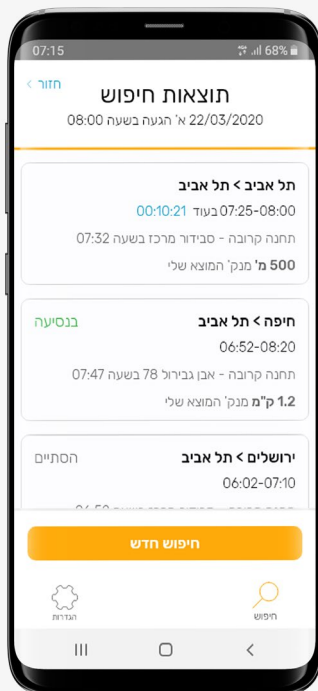

בברכת נסיעה בטוחה,

אגף הטכנולוגיה והלוגיסטיקה

להורדת האפליקציה למכשירכם – לחצו על הקישור המתאים:

1. לאחר הורדת האפליקציה, היכנסו אליה.
2. אשרו את הרשאת ה-GPS על מנת שנוכל להציג עבורכם את התחנות הקרובות ביותר.
3. הזינו את מס' הטלפון שלכם ולחצו על כפתור כניסה.
4. לאחר מס' רגעים יתקבל קוד אימות ב-SMS.
5. הזינו את הקוד אימות בשדה הנבחר ולחצו על כפתור כניסה.
6. הזינו את הסיסמה החדשה שלכם ואשרו אותה ע"י הזנתה בשנית, ולחצו על כניסה. הזנת הסיסמה נדרשת רק בכניסה ראשונית.
7. אשרו את תנאי השימוש ע"י סימון צ'ק בוקס "אני מאשר" ולחצו על כפתור כניסה.

על הסיסמה להכיל לפחות 8 ספרות ולפחות תו מיוחד אחד (!@#\$...)

חיפוש נסיעה

יוצאים לדרך - הגעה מהבית לבסיס

1. המערכת תזהה את מיקומכם הנוכחי או הזינו כל מיקום אחר שתהיו בו.
2. בחרו את בסיס היעד מתוך רשימת הבסיסים.
3. הגדירו את התאריך והשעה שבהם תרצו להגיע לבסיס.
4. לסיום לחצו על חיפוש.
5. במסך תוצאות החיפוש הנסיעות יופיעו על פי המרחק מנקודת המוצא שהגדרתם.
6. צפו בפרטי הנסיעה (שם המסלול, שעות פעילות, מרחק התחנה הקרובה למיקומכם).
7. לצפייה בפרטים נוספים ובמפת המסלול, לחצו על הנסיעה.

כדי לחפש נסיעה חזרה מהבסיס הביתה, לחצו על החלפת מוצא ויעד. שימו לב, שעת הנסיעה תהיה לפי שעת היציאה מהבסיס

בפרטי נסיעה תוצג התחנה המומלצת עבורכם: שם התחנה, שעת ההגעה המשוערת לתחנה, ומרחק מנקודת המוצא.

פרטי נסיעה

1. צפו בכל התחנות במסלול, ובשעת ההגעה המשוערת לתחנות.
2. התחנה המסומנת תהיה התחנה המומלצת עבורכם על פי נקודת המוצא שהזנתם.
3. בלשונית המפה תוכלו לצפות בנתיב הנסיעה, ולאחר שהנסיעה החלה גם במיקום הרכב.

פשוט כמה שזה פשוט!