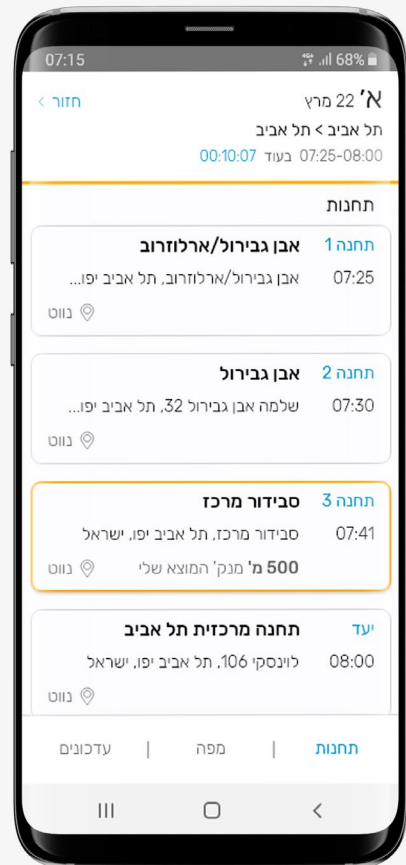

בברכת נסיעה בטוחה,

אגף הטכנולוגיה והלוגיסטיקה

להורדת האפליקציה למכשירכם – לחצו על הקישור המתאים:

1. לאחר הורדת האפליקציה, היכנסו אליה.
2. אשרו את הרשאת ה-GPS על מנת שנוכל להציג עבורכם את התחנות הקרובות ביותר.
3. הזינו את מס' הטלפון שלכם ולחצו על כפתור כניסה.
4. לאחר מס' רגעים יתקבל קוד אימות ב-SMS.
5. הזינו את הקוד אימות בשדה הנבחר ולחצו על כפתור כניסה.
6. הזינו את הסיסמה החדשה שלכם ואשרו אותה ע"י הזנתה בשנית, ולחצו על כניסה. הזנת הסיסמה נדרשת רק בכניסה ראשונית.
7. אשרו את תנאי השימוש ע"י סימון צ'ק בוקס "אני מאשר" ולחצו על כפתור כניסה.

על הסיסמה להכיל לפחות 8 ספרות ולפחות תו מיוחד אחד (!@#\$...)

חיפוש נסיעה

יוצאים לדרך - הגעה מהבית לבסיס

1. המערכת תזהה את מיקומכם הנוכחי או הזינו כל מיקום אחר שתהיו בו.
2. בחרו את בסיס היעד מתוך רשימת הבסיסים.
3. הגדירו את התאריך והשעה שבהם תרצו להגיע לבסיס.
4. לסיום לחצו על חיפוש.
5. במסך תוצאות החיפוש הנסיעות יופיעו על פי המרחק מנקודת המוצא שהגדרתם.
6. צפו בפרטי הנסיעה (שם המסלול, שעות פעילות, מרחק התחנה הקרובה למיקומכם).
7. לצפייה בפרטים נוספים ובמפת המסלול, לחצו על הנסיעה.

כדי לחפש נסיעה חזרה מהבסיס הביתה, לחצו על החלפת מוצא ויעד. שימו לב, שעת הנסיעה תהיה לפי שעת היציאה מהבסיס

בפרטי נסיעה תוצג התחנה המומלצת עבורכם: שם התחנה, שעת ההגעה המשוערת לתחנה, ומרחק מנקודת המוצא.

פרטי נסיעה

1. צפו בכל התחנות במסלול, ובשעת ההגעה המשוערת לתחנות.
2. התחנה המסומנת תהיה התחנה המומלצת עבורכם על פי נקודת המוצא שהזנתם.
3. בלשונית המפה תוכלו לצפות בנתיב הנסיעה, ולאחר שהנסיעה החלה גם במיקום הרכב.

פשוט כמה שזה פשוט!