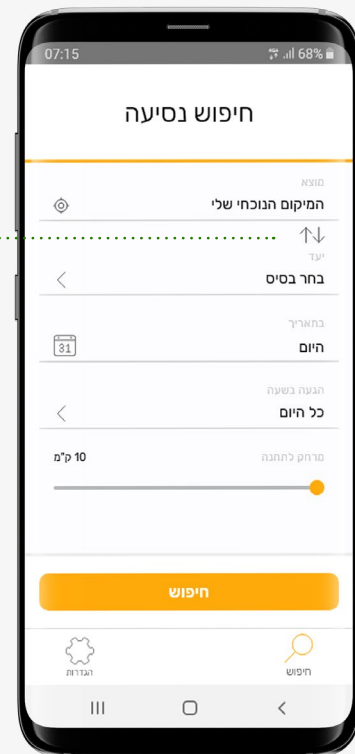

בברכת נסיעה בטוחה,

אגף הטכנולוגיה והלוגיסטיקה

להורדת האפליקציה למכשירכם – לחצו על הקישור המתאים:

1. לאחר הורדת האפליקציה, היכנסו אליה.
2. אשרו את הרשאת ה-GPS על מנת שנוכל להציג עבורכם את התחנות הקרובות ביותר.
3. הזינו את מס' הטלפון שלכם ולחצו על כפתור כניסה.
4. לאחר מס' רגעים יתקבל קוד אימות ב-SMS.
5. הזינו את הקוד אימות בשדה הנבחר ולחצו על כפתור כניסה.
6. הזינו את הסיסמה החדשה שלכם ואשרו אותה ע"י הזנתה בשנית, ולחצו על כניסה. הזנת הסיסמה נדרשת רק בכניסה ראשונית.
7. אשרו את תנאי השימוש ע"י סימון צ'ק בוקס "אני מאשר" ולחצו על כפתור כניסה.

על הסיסמה להכיל לפחות 8 ספרות ולפחות תו מיוחד אחד (!@#\$...)

חיפוש נסיעה

יוצאים לדרך - הגעה מהבית לבסיס

1. המערכת תזהה את מיקומכם הנוכחי או הזינו כל מיקום אחר שתהיו בו.
2. בחרו את בסיס היעד מתוך רשימת הבסיסים.
3. הגדירו את התאריך והשעה שבהם תרצו להגיע לבסיס.
4. לסיום לחצו על חיפוש.
5. במסך תוצאות החיפוש הנסיעות יופיעו על פי המרחק מנקודת המוצא שהגדרתם.
6. צפו בפרטי הנסיעה (שם המסלול, שעות פעילות, מרחק התחנה הקרובה למיקומכם).
7. לצפייה בפרטים נוספים ובמפת המסלול, לחצו על הנסיעה.

כדי לחפש נסיעה חזרה מהבסיס הביתה, לחצו על החלפת מוצא ויעד. שימו לב, שעת הנסיעה תהיה לפי שעת היציאה מהבסיס

בפרטי נסיעה תוצג התחנה המומלצת עבורכם: שם התחנה, שעת ההגעה המשוערת לתחנה, ומרחק מנקודת המוצא.

פרטי נסיעה

1. צפו בכל התחנות במסלול, ובשעת ההגעה המשוערת לתחנות.
2. התחנה המסומנת תהיה התחנה המומלצת עבורכם על פי נקודת המוצא שהזנתם.
3. בלשונית המפה תוכלו לצפות בנתיב הנסיעה, ולאחר שהנסיעה החלה גם במיקום הרכב.

פשוט כמה שזה פשוט!