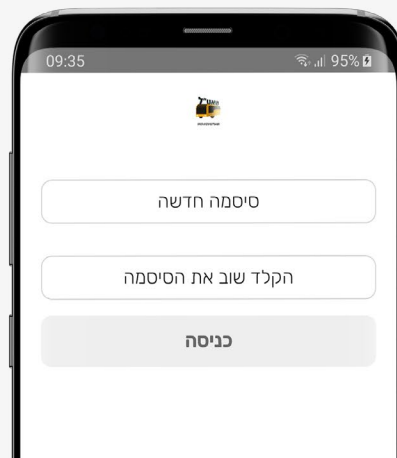

השאט"ל בניס לבית ולבסיס

**אפליקציית שאט"ל
מדריך משתמש**

שאט"ל בכיס לבית ולבסיס

שלום רב,

ברוכים הבאים לאפליקציית שאט"ל – הדרך הנוחה להגיע מהבית לבסיס וחזרה. האפליקציה פשוטה וקלה מאד להפעלה.

מערכת זו נבנתה בזמן קצר על מנת לתת מענה מהיר. יתכן שיהיו בה תקלות בימים הראשונים להפעלתה. אנא קבלו זאת בהבנה. תודה.

בברכת נסיעה בטוחה,

אגף הטכנולוגיה והלוגיסטיקה

להורדת האפליקציה למכשירכם – לחצו על הקישור המתאים:

1. לאחר הורדת האפליקציה, היכנסו אליה.
2. אשרו את הרשאת ה-GPS על מנת שנוכל להציג עבורכם את התחנות הקרובות ביותר.
3. הזינו את מס' הטלפון שלכם ולחצו על כפתור כניסה.
4. לאחר מס' רגעים יתקבל קוד אימות ב-SMS.
5. הזינו את הקוד אימות בשדה הנבחר ולחצו על כפתור כניסה.
6. הזינו את הסיסמה החדשה שלכם ואשרו אותה ע"י הזנתה בשנית, ולחצו על כניסה. הזנת הסיסמה נדרשת רק בכניסה ראשונית.
7. אשרו את תנאי השימוש ע"י סימון צ'ק בוקס "אני מאשר" ולחצו על כפתור כניסה.

על הסיסמה להכיל לפחות 8 ספרות ולפחות תו מיוחד אחד (!@#\$...)

חיפוש נסיעה

יוצאים לדרך - הגעה מהבית לבסיס

1. המערכת תזהה את מיקומכם הנוכחי או הזינו כל מיקום אחר שתהיו בו.
2. בחרו את בסיס היעד מתוך רשימת הבסיסים.
3. הגדירו את התאריך והשעה שבהם תרצו להגיע לבסיס.
4. לסיום לחצו על חיפוש.
5. במסך תוצאות החיפוש הנסיעות יופיעו על פי המרחק מנקודת המוצא שהגדרתם.
6. צפו בפרטי הנסיעה (שם המסלול, שעות פעילות, מרחק התחנה הקרובה למיקומכם).
7. לצפייה בפרטים נוספים ובמפת המסלול, לחצו על הנסיעה.